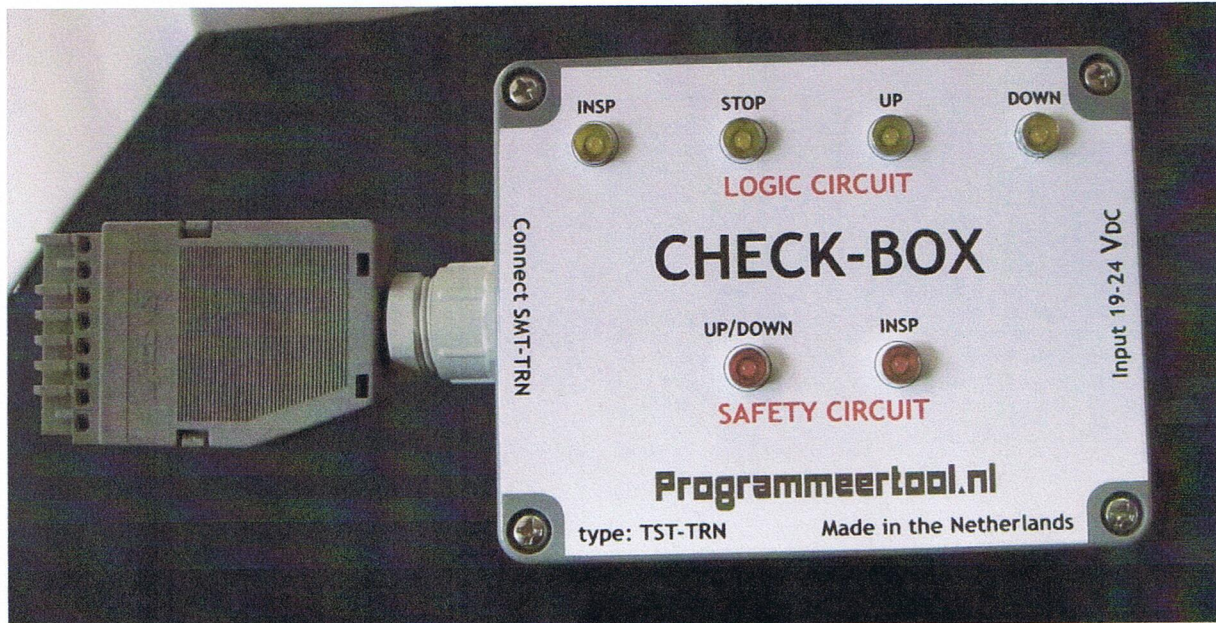

## TST-TRN

Check-box voor controle op de juiste werking van de SMT-TRN.  
Deze controle is zeer belangrijk aangezien er 2 verschillende spanningen door de tornbesturing naar de liftbesturing worden geleid. Bij het niet juist functioneren wordt onherstelbare schade aan de liftbesturing aangebracht.

*Deze check-box werkt ook voor de originele Schindler tornbesturingen*

Accessoires:

**STK-TST**

Test steker

**UNI-VOE**

Voeding

**Programmeertool.nl**

Nummer 36  
NL - 9416 TD Oranje  
Telefoon +31 (0)592 - 458 378  
Fax +31 (0)592 - 458 376  
www.programmeertool.nl